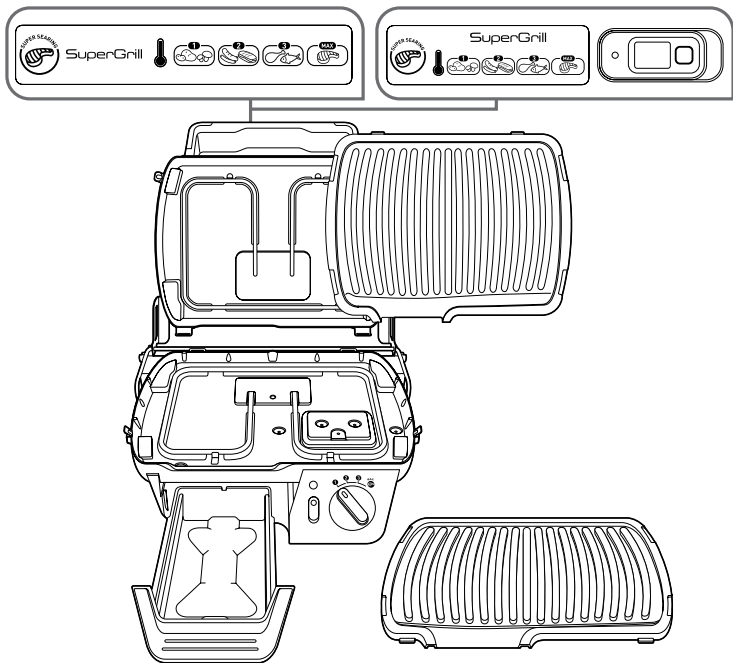

- FR: selon modèle
- NL: afhankelijk van het model
- DE: je nach Modell
- EN: depending on model
- IT: in base al modello
- ES: según el modelo
- PT: consoante o modelo
- EL: ανάλογα με το μοντέλο
- TR: örnekteki gibi
- DA: afhængig af modellen
- NO: avhengig av modell
- SV: beroende på modell
- FI: mallista riippuen
- CS: podle modelu
- SK: podľa modelu
- HU: modelltől függően
- PL: zależnie od modelu
- RU: в зависимости от модели

- UK: залежно від моделі
- SL: glede na model
- SR: у зависности од модела
- BS: zavisno od modela
- BG: в зависимост от модела
- RO: în funcție de model
- HR: ovisno o modelu
- ET: vastavalt mudelitele
- LT: pagal modelius
- LV: atkarībā no modeļa
- JA: 機種により異なる
- KO: 모델에 따라 다름
- ZH: 視乎型號而定
- MS: bergantung pada model
- TH: แตกต่างกันไปในแต่ละรุ่น
- AR: حسب الموديل
- FA: بر حسب مدل