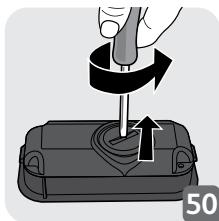

50

51

1. FR: selon modèle
   NL: afhankelijk van het model
   DE: je nach Modell
   EN: depending on model
   IT: in base al modello
   ES: según el modelo
   PT: consoante o modelo
   EL: ανάλογα με το μοντέλο
   TR: örnekteki gibi
   DA: afhængig af modellen
   NO: avhengig av modell
   SV: beroende på modell
   FI: mallista riippuen
   CS: podle modelu
   SK: podľa modelu
   HU: modelltől függően
   PL: zależnie od modelu
   RU: в зависимости от модели

1. UK: залежно від моделі
   SL: glede na model
   SR: у зависности од модела
   BS: zavisno od modela
   BG: в зависимост от модела
   RO: în funcție de model
   HR: ovisno o modelu
   ET: vastavalt mudelitele
   LT: pagal modelius
   LV: atkarībā no modeļa
   JA: 機種により異なる
   KO: 모델에 따라 다름
   ZH: 視乎型號而定
   MS: bergantung pada model
   TH: แดกต่างกันไปตามแต่ละรุ่น
   AR: حسب الموديل
   FA: بر حسب مدل