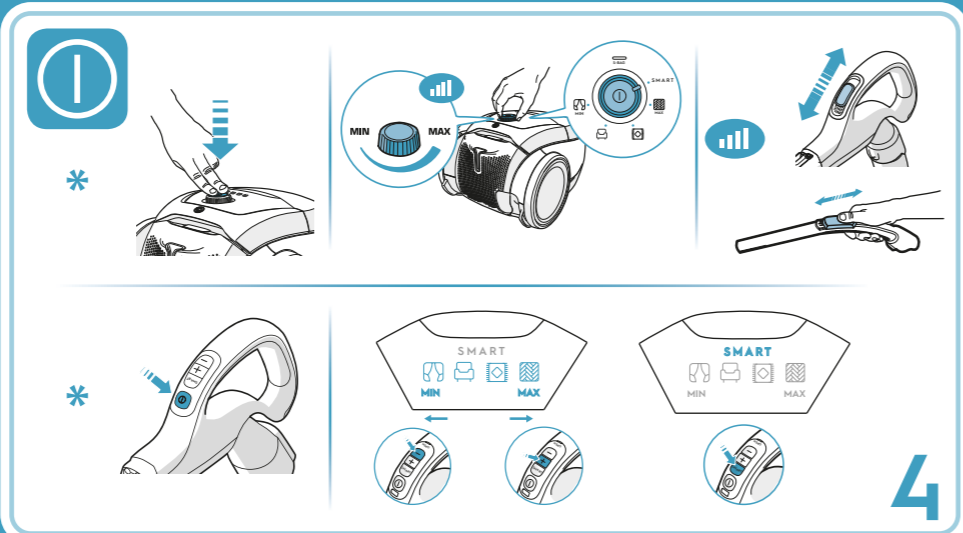

R Recommended nozzle | Brosse recommandée | فرشة الموصى بها | Препоръчителна дюза | Doporučená hubice | Empfohlene Düse | Anbefalet mundstykke | Soovitavilik otsak | Cepillo recomendado | نازلہای توصیه شده | Suositeltava suulake | Συνιστώμενο ακροφύσιο | Preporučeni nastavak | Ajánlott szívófej | Spazzola consigliata | Rekomenduojamas antgalis | Leteicams uzgalis | Aanbevolen mondstuk | Anbefalt munstykke | Zalecana dysza | Escova recomendada | Perie recomandată | Рекомендованная насадка | Rekomenderat munstykke | Priporočni nastavek | Odporúčaná hubica | Препоручени наставка | Önerilen başlık | Рекомендована насадка