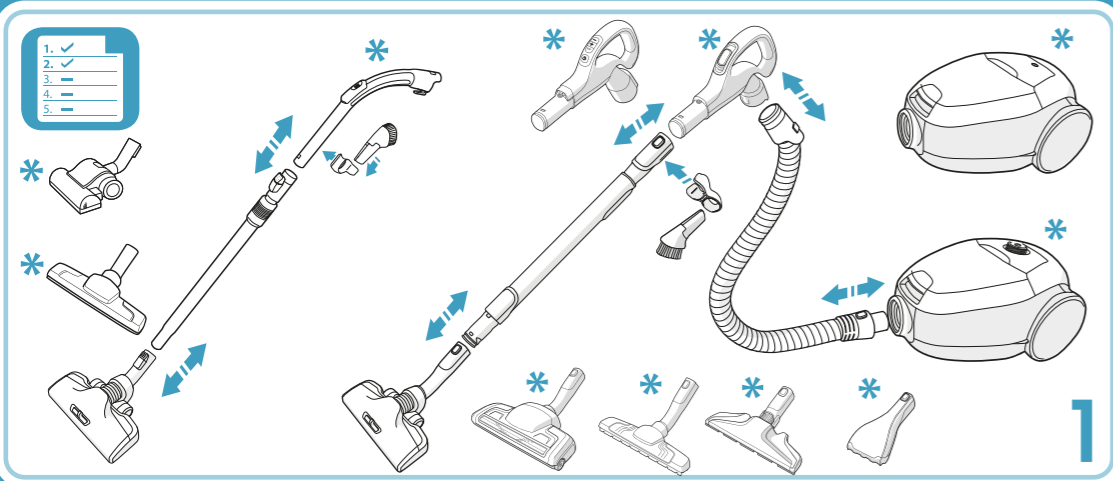

* Certain models only | Suivant les modèles | بعض الموديلات فقط | Само определени модели | Pouze u některých modelů | Nur bestimmte Modelle | Kun på visse modeller | Ainult kindlad mudelid | Solo algunos modelos | فقط برای بعضی مدلها | Vain tietyt mallit | Ορισμένα μόνο μοντέλα | Samo određeni modeli | Csak egyes típusoknál | Solo per alcuni modelli | Tik tam tikriems modeliams | Tikai noteiktiem modeļiem | Alleen bepaalde modellen | Kun enkelte modeller | Tyko niektóre modele | Solo alguns modelos | Doar pentru anumite modele | Только отдельные модели | Bara vissa modeller | Le določeni modeli | Len určité modely | Само код одређених модела | Yalnızca bazı modellerde | Залежно від моделі

R Recommended nozzle | Brosse recommandée | فرشة الموصى بها | Препоръчителна дюза | Doporučená hubice | Empfohlene Düse | Anbefalet mundstykke | Soovitavilik otsak | Cepillo recomendado | نازلہای توصیه شده | Suositeltava suulake | Συνιστώμενο ακροφύσιο | Preporučeni nastavak | Ajánlott szívófej | Spazzola consigliata | Rekomenduojamas antgalis | Leteicams uzgalis | Aanbevolen mondstuk | Anbefalt munstykke | Zalecana dysza | Escova recomendada | Perie recomandată | Рекомендованная насадка | Rekomenderat munstykke | Priporočni nastavek | Odporúčaná hubica | Препоручени наставка | Önerilen başlık | Рекомендована насадка