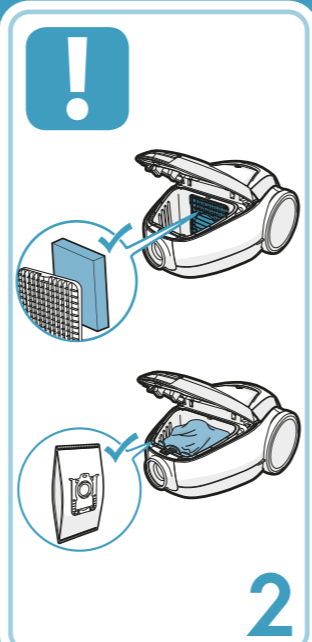

R Recommended nozzle | Brosse recommandée | فرشة الموصى بها | Препоръчителна дюза | Doporučená hubice | Empfohlene Düse | Anbefalet mundstykke | Soovitavilik otsak | Cepillo recomendado | نازلہای توصیه شده | Suositeltava suulake | Συνιστώμενο ακροφύσιο | Preporučeni nastavak | Ajánlott szívófej | Spazzola consigliata | Rekomenduojamas antgalis | Leteicams uzgalis | Aanbevolen mondstuk | Anbefalt munstykke | Zalecana dysza | Escova recomendada | Perie recomandată | Рекомендованная насадка | Rekomenderat munstykke | Priporočni nastavek | Odporúčaná hubica | Препоручени наставка | Önerilen başlık | Рекомендована насадка