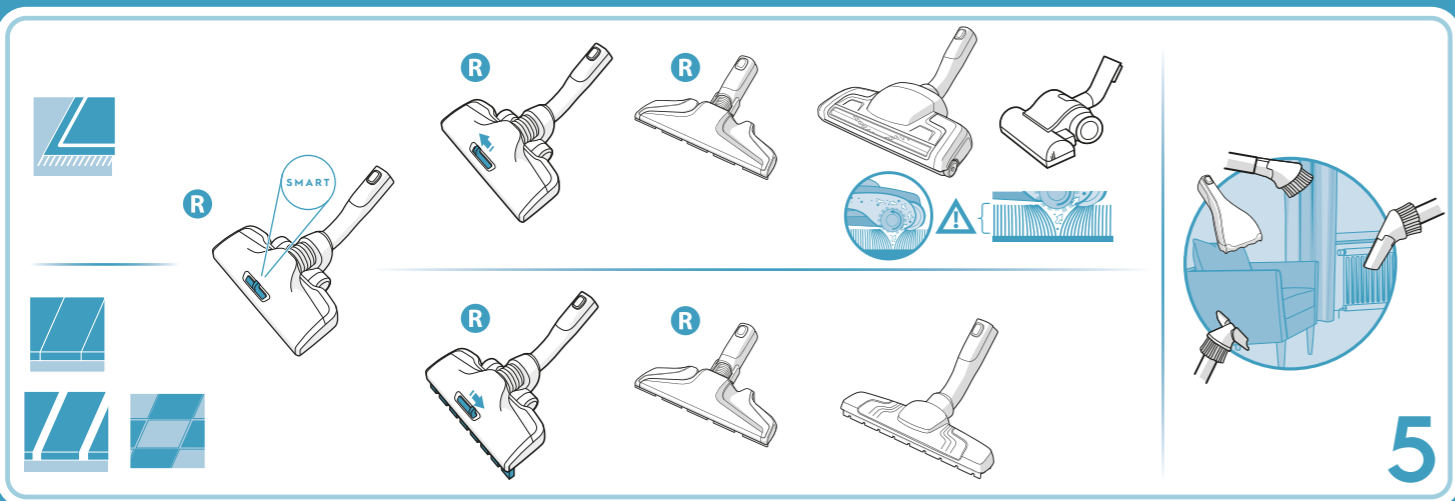

R Recommended nozzle | Brosse recommandée | فرشة الموصى بها | Препоръчителна дюза | Doporučená hubice | Empfohlene Düse | Anbefalet mundstykke | Soovitavilik otsak | Cepillo recomendado | نازلہای توصیه شده | Suositeltava suulake | Συνιστώμενο ακροφύσιο | Preporučeni nastavak | Ajánlott szívófej | Spazzola consigliata | Rekomenduojamas antgalis | Leteicams uzgalis | Aanbevolen mondstuk | Anbefalt munstykke | Zalecana dysza | Escova recomendada | Perie recomandată | Рекомендованная насадка | Rekomenderat munstykke | Priporočni nastavek | Odporúčaná hubica | Препоручени наставка | Önerilen başlık | Рекомендована насадка