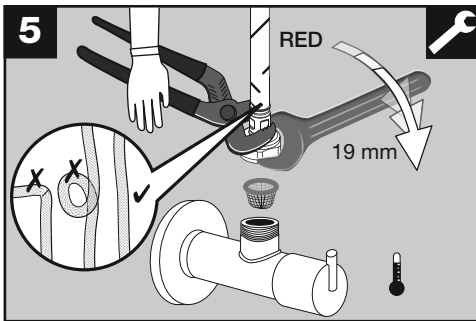

# BLANCO drink.filter FONTAS II

[www.blanco.com/sos](http://www.blanco.com/sos)

1x 19 mm

14

15

16

17

blanco.com/care