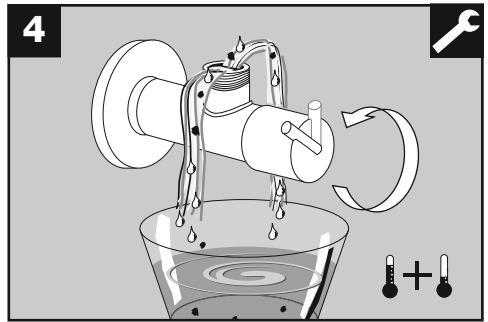

# BLANCO drink.filter FONTAS II

[www.blanco.com/sos](http://www.blanco.com/sos)

1x 19 mm

14

15

16

17

blanco.com/care