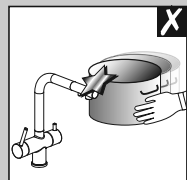

10 empty square boxes for a serial number.