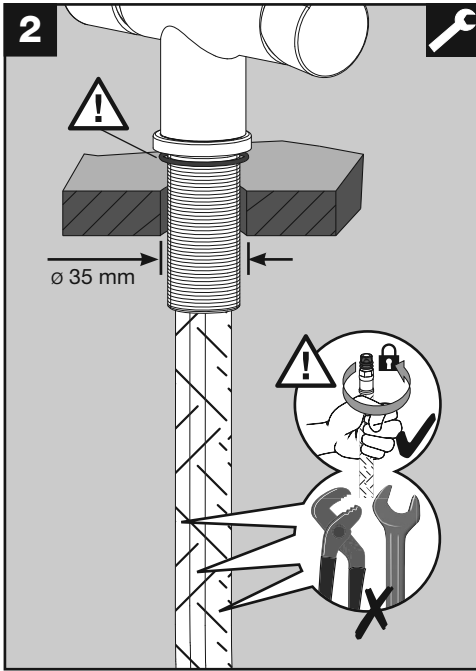

# BLANCO drink.filter FONTAS II

[www.blanco.com/sos](http://www.blanco.com/sos)

1x 19 mm

14

15

16

17

blanco.com/care