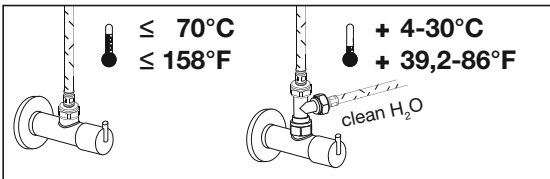

# BLANCO drink.filter FONTAS II

[www.blanco.com/sos](http://www.blanco.com/sos)

1x 19 mm

14

15

16

17

blanco.com/care