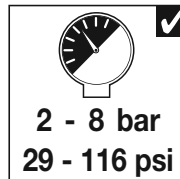

# BLANCO drink.filter FONTAS II

[www.blanco.com/sos](http://www.blanco.com/sos)

1x 19 mm

14

15

16

17

blanco.com/care