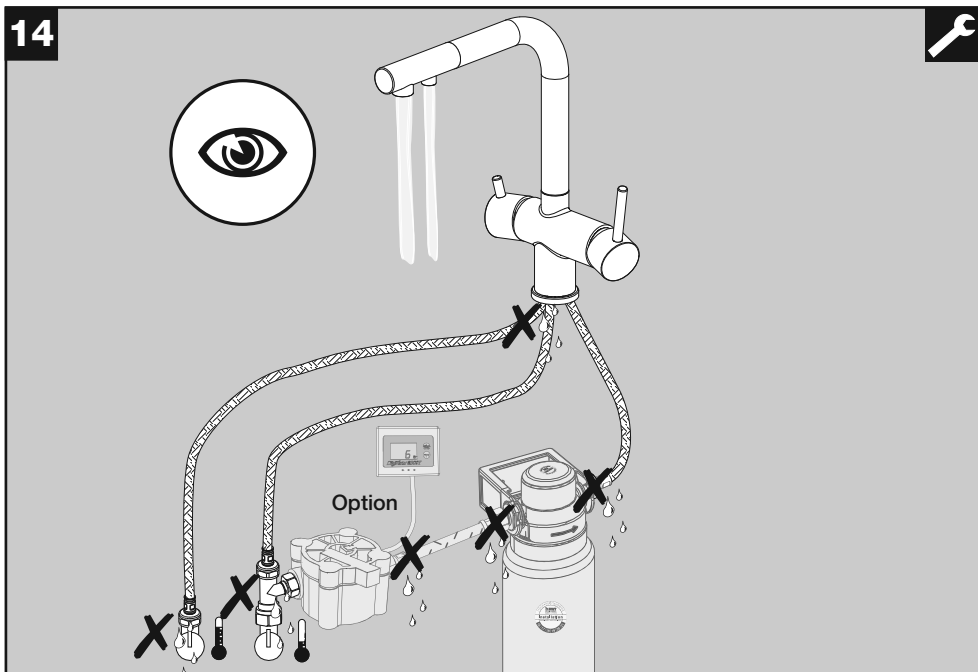

# BLANCO drink.filter FONTAS II

[www.blanco.com/sos](http://www.blanco.com/sos)

1x 19 mm

14

15

16

17

blanco.com/care