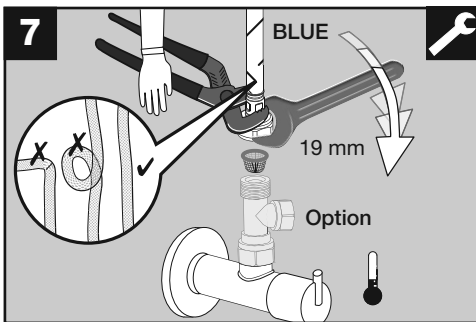

# BLANCO drink.filter FONTAS II

[www.blanco.com/sos](http://www.blanco.com/sos)

1x 19 mm

14

15

16

17

blanco.com/care