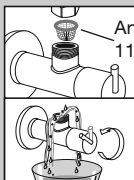

10 empty square boxes for a serial number.