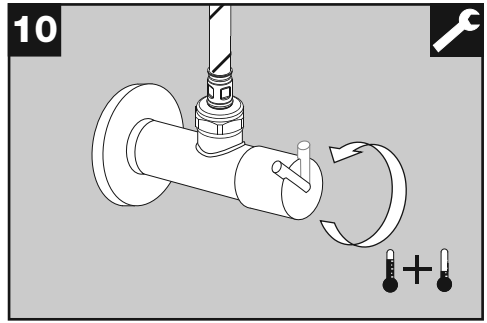

# BLANCO drink.filter FONTAS II

[www.blanco.com/sos](http://www.blanco.com/sos)

1x 19 mm

14

15

16

17

blanco.com/care