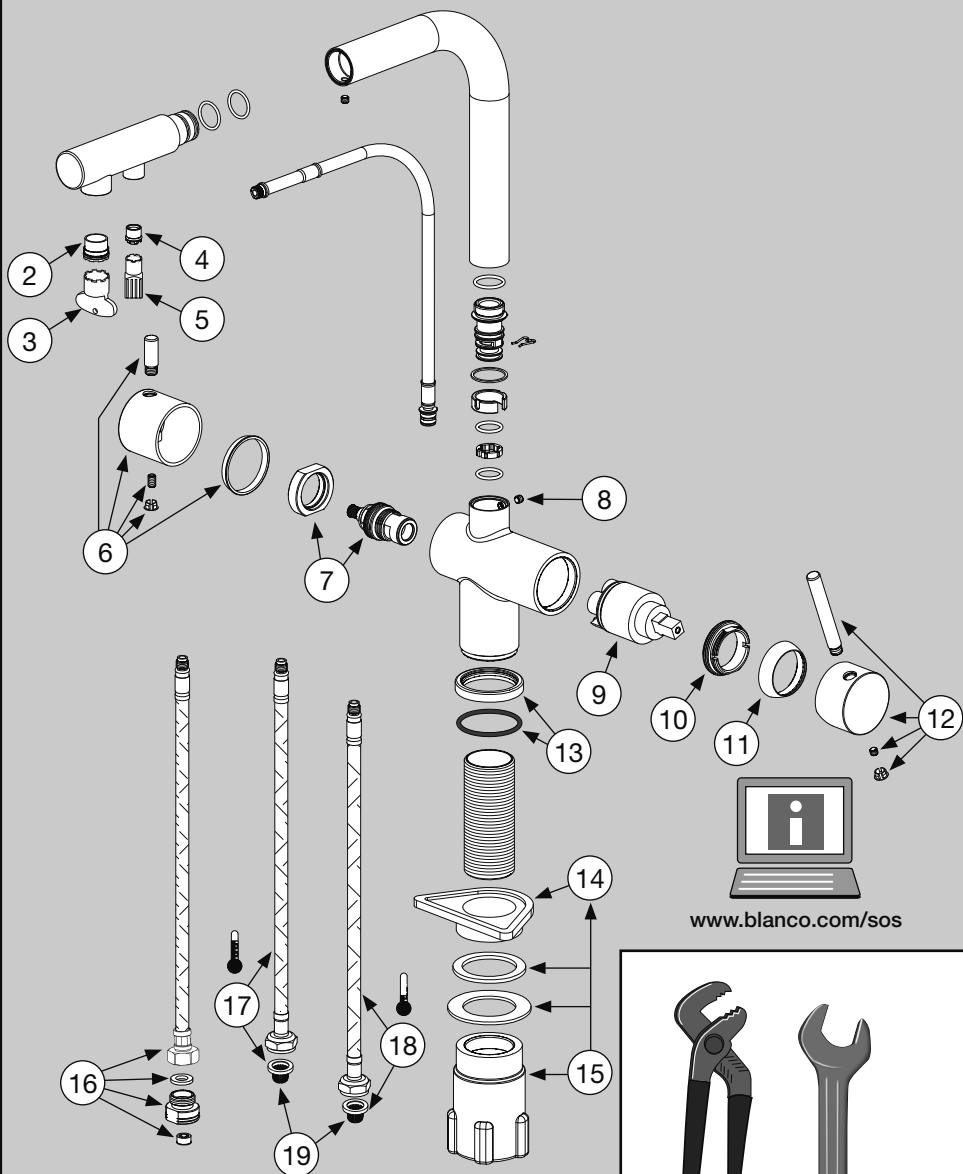

# BLANCO

## BLANCO drink.filter FONTAS II

# BLANCO drink.filter FONTAS II

[www.blanco.com/sos](http://www.blanco.com/sos)

1x 19 mm

14

15

16

17

blanco.com/care