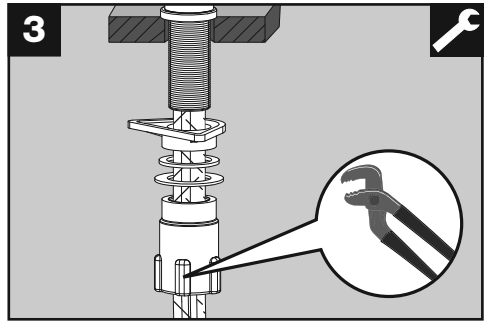

# BLANCO drink.filter FONTAS II

[www.blanco.com/sos](http://www.blanco.com/sos)

1x 19 mm

14

15

16

17

blanco.com/care