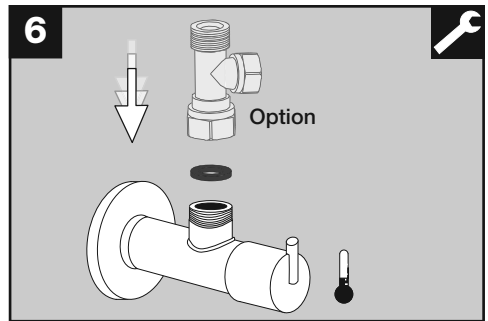

# BLANCO drink.filter FONTAS II

[www.blanco.com/sos](http://www.blanco.com/sos)

1x 19 mm

14

15

16

17

blanco.com/care