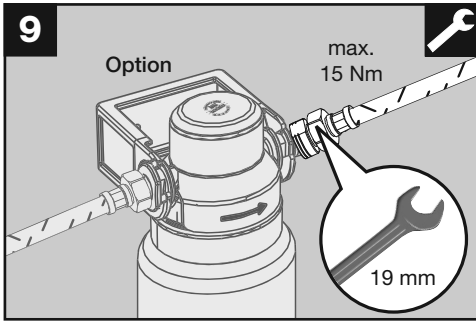

# BLANCO drink.filter FONTAS II

[www.blanco.com/sos](http://www.blanco.com/sos)

1x 19 mm

14

15

16

17

blanco.com/care