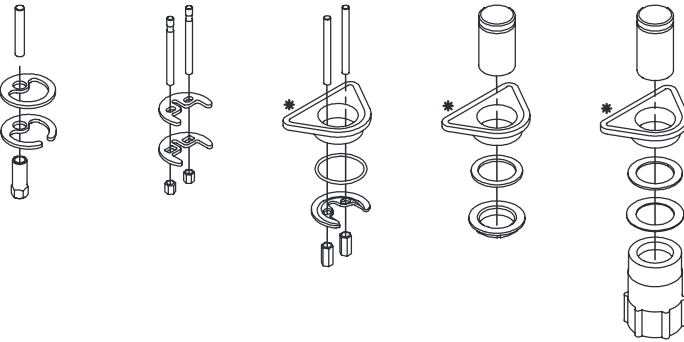

PRODUCENT/ MANUFACTURER/ ПРОИЗВОДИТЕЛ :
Armatura Kraków SA
ul. Zakopiańska 72, 30-418 Kraków, Poland
tel.: (+48 12) 25 44 206
e-mail: biuro@kfa.pl, export@kfa.pl

www.kfa.pl