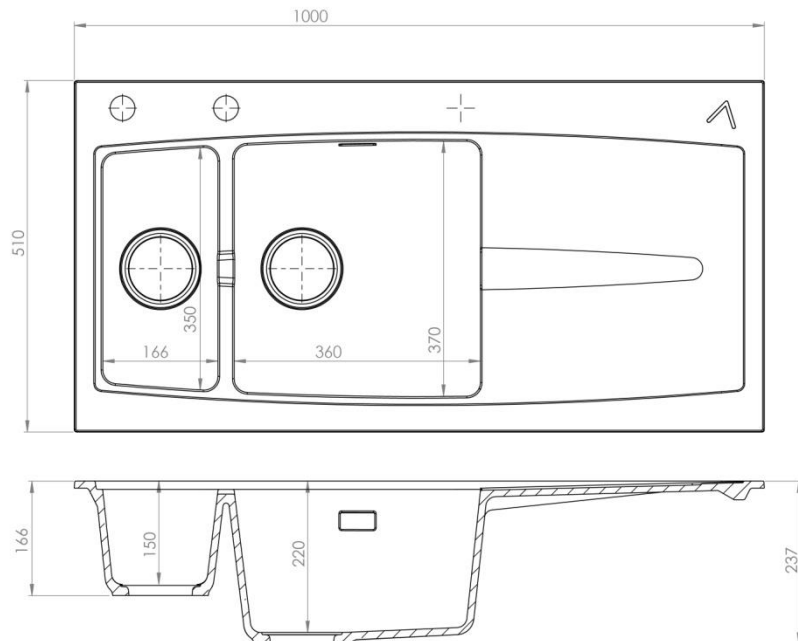

ALVEUS

Wymiary

ALVEUS

Rozmiar: 1000 x 510 mm
Wymiary komór: 360 x 370 x 220 mm
166 x 350 x 150 mm
Podbudowa: 600 mm

- Design bazujący na linii – delikatny i atrakcyjny
- Dwie komory w ergonomicznym układzie
- Duża komora – aż 29 litrów pojemności i 22 cm głębokości!
- Możliwość samodzielnego wykonania dodatkowego otworu na dozownik – specjalnie przygotowane nafrezowanie od spodu
- Ukryty przelew z logo Alveus
- Granitel Plus – Granitel wzbogacony o atrakcyjne wykończenie